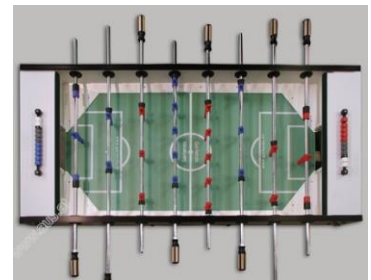

Ausstattung:

- jeder Tisch wurde von ITSF (= International Table Soccer Federation) mit einer speziellen Seriennummer ausgestattet und zertifiziert, damit ist jeder Tisch ein Unikat
- die neue Tor konstruktion wurde nach ITSF Vorgaben gebaut
- eine neue spezielle Kunststoffplatte im Tor absorbiert die Energie des Balls, dadurch bleibt der Ball im Tor
- die verbesserte Torbande ist konkav (nach innen gewölbt) und aus einem speziellen Kunststoff, dadurch bleibt der Ball im Spiel
- die Spielflächenaufgabe ist aus verwindungsfreien MDF, zusätzliche Spanngurte und eigens eingebaute höhenverstellbare Auflageflächen bewirken das die Spielfläche eben und der Abstand zwischen Spielerfigur und Spielfläche konstant bleibt, gleichbleibende Spielbedienungen bei allen Tischen bleiben gewährleistet
- der Abstand zwischen Spielerfigur und Spielfläche wurde vergrößert, dadurch werden unkontrolliert hoch steigende Bälle verhindert
- sandgestrahlte Glasspielfläche in Turnierqualität
- Spielerstangen mit Gummipuffer und besonders griffigen Holz-Kunststoffgriffen
- wahlweise ohne Münzeinwurf (mit oder ohne Blindplatte) oder mit mechanischem/elektronischem Münz- oder Jetonprüfer
- 30mm starke Korpuswand aus mehrschichtverleimten Holz mit einer speziellen MDF (=Mittel-Dichte-Faserplatte) Verstärkung
- 9x9cm starke pulverbeschichtete Metallfüße mit Höhenausgleichsschrauben
- Spielerstangen aus kalt gezogenem Stahl, WM-Ausführung 16mm Hohlstangen Durchmesser und 3mm Wandstärke
- Die aufgegossenen blau/roten Spielerfiguren sind bruchfest und für viele Jahre wartungsfrei
- Torzähler in rot/blau mit Auszeit und Satz- Anzeige in grau/weiß
- die neuen kurzen Kugellager gewährleisten eine noch bessere Gleitfähigkeit und Spielerstangeführung